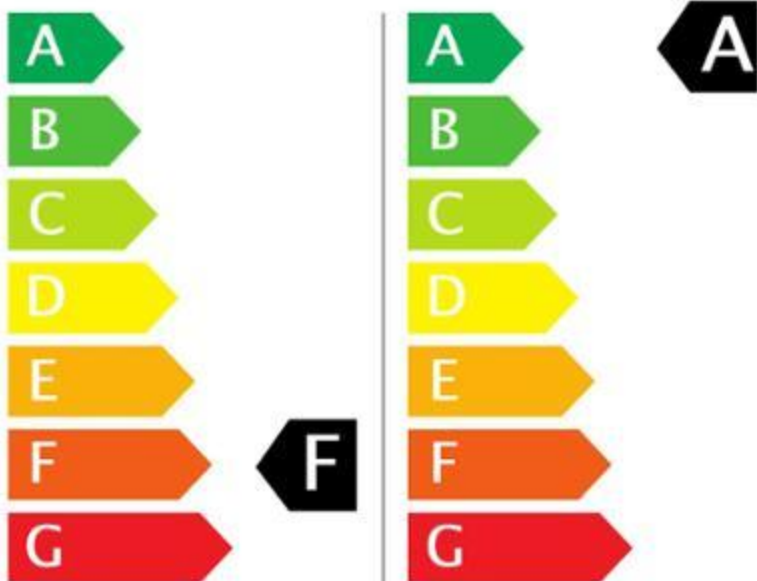

ENERG

Hoover

HDPD4149AMBC/1-S

586 kWh / 100

56 kWh / 100

9 kg

14 kg

114 L